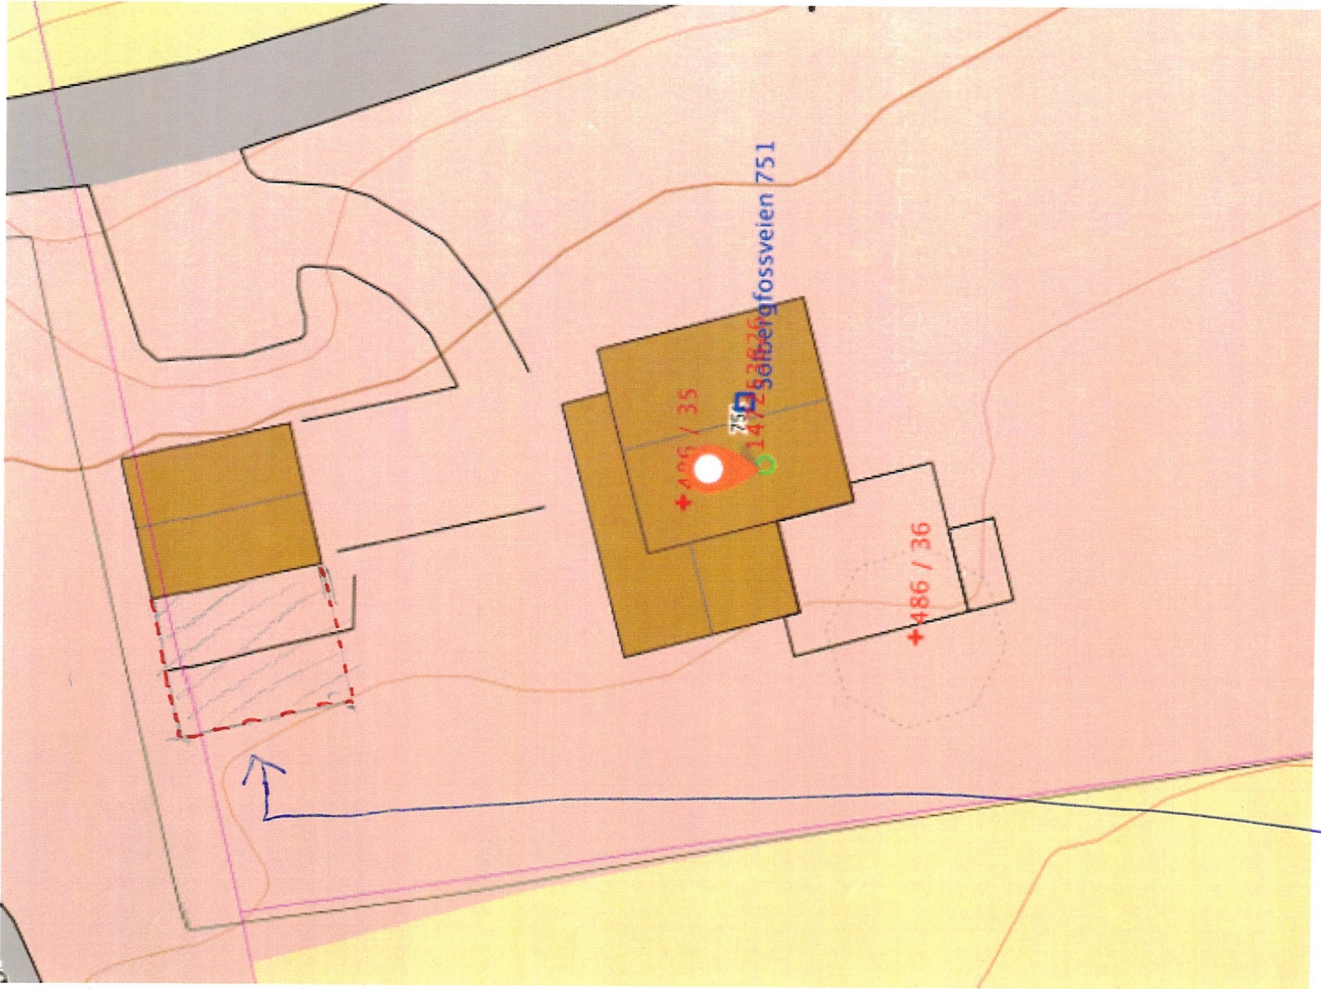

-VAR KOP-

• Det er 220 cm TIL
NABOERENSA.

• NYTT BYGG CA. 33M²